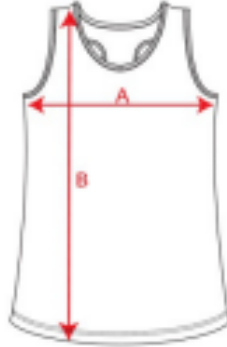

PÓLÓ MÉRETEK (RÓLY)

ujjatlan

NŐI

	S	M	L	XL	XXL
Szélesség (A)	37 cm	40 cm	43 cm	46 cm	49 cm
Hosszúság (B)	62 cm	64 cm	66 cm	68 cm	70 cm

FÉRFI

	S	M	L	XL	XXL
Szélesség (A)	47 cm	49 cm	51 cm	53 cm	55 cm
Hosszúság (B)	69 cm	71 cm	73 cm	75 cm	77 cm