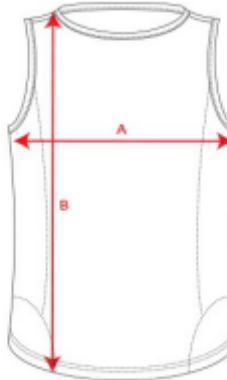

PÓLÓ MÉRETEK (RÓLY)

ujjatlan

NŐI

	S	M	L	XL	XXL
Szélesség (A)	37 cm	40 cm	43 cm	46 cm	49 cm
Hosszúság (B)	62 cm	64 cm	66 cm	68 cm	70 cm

FÉRFI

	S	M	L	XL	XXL
Szélesség (A)	47 cm	49 cm	51 cm	53 cm	55 cm
Hosszúság (B)	69 cm	71 cm	73 cm	75 cm	77 cm