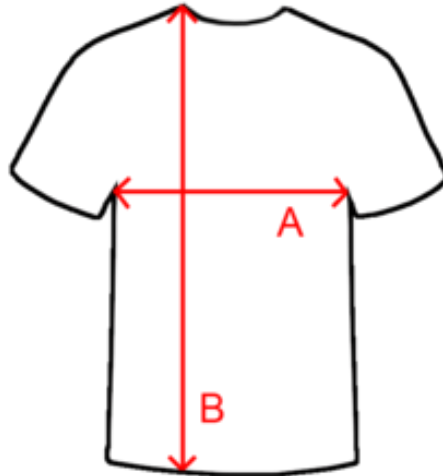

# PÓLÓ MÉRETEK (ROLY)

rövid ujjú

## NŐI

	S	M	L	XL	XXL
Szélesség (A)	41,5 cm	44,5 cm	47,5 cm	51 cm	54 cm
Hosszúság (B)	62 cm	64 cm	66 cm	68 cm	70 cm

## FÉRFI

	S	M	L	XL	XXL
Szélesség (A)	48 cm	51 cm	54 cm	57 cm	60 cm
Hosszúság (B)	69 cm	72 cm	73 cm	74 cm	74 cm

## GYEREK

	4	8	12	16	
Szélesség (A)	34 cm	38 cm	42 cm	46 cm	
Hosszúság (B)	50 cm	55 cm	60 cm	65 cm	